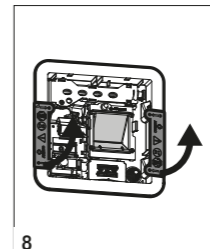

BXC_EG

Aereco Légtechnika Kft.
 1139 Budapest, Fáy u. 12/a. - Tel:
 + 36 1 214 44 21 - fax (+36 1)
 225 03 73 - e-mail:
 aereco@aereco.hu -
 www.aereco.hu

D7281_B_NOT_POS_BXE_G_AE_HU

Nyomás mérés

Légáramlás beállítása

Ø 100 mm		
Pozíció	Min Légáramlás (m³/h) @ 100 Pa	Max Légáramlás (m³/h) @ 100 Pa
0	12	80
1	18	90
2	24	100
3	30	110
4	36	120
5	42	130

Ø 125 mm		
Pozíció	Min Légáramlás (m³/h) @ 100 Pa	Max Légáramlás (m³/h) @ 100 Pa
0	12	70
1	18	80
2	24	90
3	30	100
4	36	110
5	42	120

Ø 100 mm		
Pozíció	Min Légáramlás (m³/h) @ 100 Pa	Max Légáramlás (m³/h) @ 100 Pa
0	12	70
1	18	76
2	24	82
3	30	88
4	36	94
5	42	100

BXC_EG

12V AC SUPPLY 12V AC > 3V DC