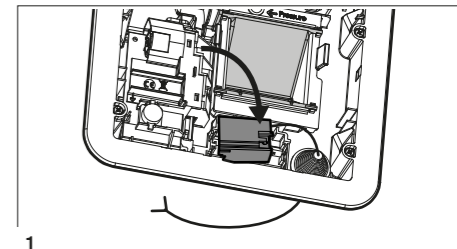

Ø 100 mm		
Pozíció	Min Légáramlás (m³/h) @ 100 Pa	Max Légáramlás (m³/h) @ 100 Pa
0	12	80
1	18	90
2	24	100
3	30	110
4	36	120
5	42	130

Ø 125 mm		
Pozíció	Min Légáramlás (m³/h) @ 100 Pa	Max Légáramlás (m³/h) @ 100 Pa
0	12	70
1	18	80
2	24	90
3	30	100
4	36	110
5	42	120

Ø 100 mm		
Pozíció	Min Légáramlás (m³/h) @ 100 Pa	Max Légáramlás (m³/h) @ 100 Pa
0	12	70
1	18	76
2	24	82
3	30	88
4	36	94
5	42	100

BXC_EG

12V AC SUPPLY 12V AC > 3V DC