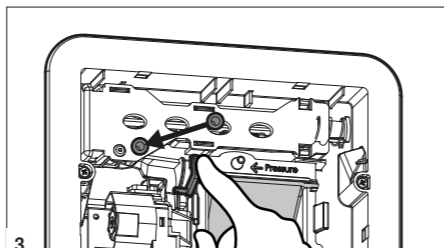

BXC_EG

Aereco Légtechnika Kft.
 1139 Budapest, Fáy u. 12/a. - Tel:
 + 36 1 214 44 21 - fax (+36 1)
 225 03 73 - e-mail:
 aereco@aereco.hu -
 www.aereco.hu

D7281_B_NOT_POS_BXE_G_AE_HU

Nyomás mérés

Légáramlás beállítása

Ø 100 mm		
Pozíció	Min Légáramlás (m³/h) @ 100 Pa	Max Légáramlás (m³/h) @ 100 Pa
0	12	80
1	18	90
2	24	100
3	30	110
4	36	120
5	42	130

Ø 125 mm		
Pozíció	Min Légáramlás (m³/h) @ 100 Pa	Max Légáramlás (m³/h) @ 100 Pa
0	12	70
1	18	80
2	24	90
3	30	100
4	36	110
5	42	120