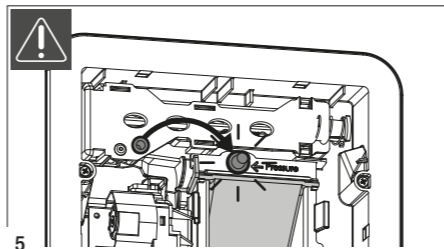

Nyomás mérés