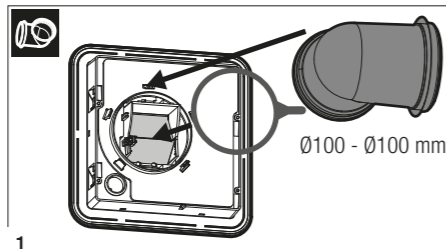

Ø 100 mm		
Pozíció	Min Légáramlás (m³/h) @ 100 Pa	Max Légáramlás (m³/h) @ 100 Pa
0	12	80
1	18	90
2	24	100
3	30	110
4	36	120
5	42	130

Ø 125 mm		
Pozíció	Min Légáramlás (m³/h) @ 100 Pa	Max Légáramlás (m³/h) @ 100 Pa
0	12	70
1	18	80
2	24	90
3	30	100
4	36	110
5	42	120

Ø 100 mm		
Pozíció	Min Légáramlás (m³/h) @ 100 Pa	Max Légáramlás (m³/h) @ 100 Pa
0	12	70
1	18	76
2	24	82
3	30	88
4	36	94
5	42	100

BXC_EG

12V AC SUPPLY 12V AC > 3V DC