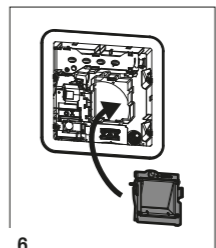

BXC_EG

Aereco Légtechnika Kft.
 1139 Budapest, Fáy u. 12/a. - Tel:
 + 36 1 214 44 21 - fax (+36 1)
 225 03 73 - e-mail:
 aereco@aereco.hu -
 www.aereco.hu

D7281_B_NOT_POS_BXE_G_AE_HU

Nyomás mérés

Légáramlás beállítása

Ø 100 mm		
Pozíció	Min Légáramlás (m³/h) @ 100 Pa	Max Légáramlás (m³/h) @ 100 Pa
0	12	80
1	18	90
2	24	100
3	30	110
4	36	120
5	42	130

Ø 125 mm		
Pozíció	Min Légáramlás (m³/h) @ 100 Pa	Max Légáramlás (m³/h) @ 100 Pa
0	12	70
1	18	80
2	24	90
3	30	100
4	36	110
5	42	120