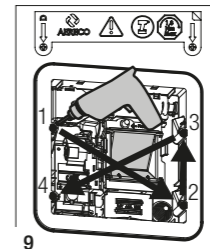

Ø 100 mm		
Pozíció	Min Légáramlás (m³/h) @ 100 Pa	Max Légáramlás (m³/h) @ 100 Pa
0	12	80
1	18	90
2	24	100
3	30	110
4	36	120
5	42	130

Ø 125 mm		
Pozíció	Min Légáramlás (m³/h) @ 100 Pa	Max Légáramlás (m³/h) @ 100 Pa
0	12	70
1	18	80
2	24	90
3	30	100
4	36	110
5	42	120

Ø 100 mm		
Pozíció	Min Légáramlás (m³/h) @ 100 Pa	Max Légáramlás (m³/h) @ 100 Pa
0	12	70
1	18	76
2	24	82
3	30	88
4	36	94
5	42	100

BXC_EG

12V AC SUPPLY 12V AC > 3V DC