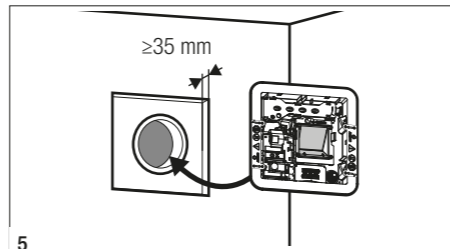

Ø 100 mm		
Pozíció	Min Légáramlás (m³/h) @ 100 Pa	Max Légáramlás (m³/h) @ 100 Pa
0	12	80
1	18	90
2	24	100
3	30	110
4	36	120
5	42	130

Ø 125 mm		
Pozíció	Min Légáramlás (m³/h) @ 100 Pa	Max Légáramlás (m³/h) @ 100 Pa
0	12	70
1	18	80
2	24	90
3	30	100
4	36	110
5	42	120

Ø 100 mm		
Pozíció	Min Légáramlás (m³/h) @ 100 Pa	Max Légáramlás (m³/h) @ 100 Pa
0	12	70
1	18	76
2	24	82
3	30	88
4	36	94
5	42	100

BXC_EG

12V AC SUPPLY 12V AC > 3V DC