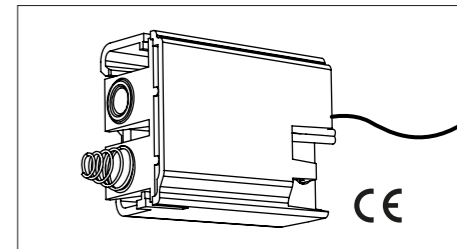

Ø 100 mm		
Pozíció	Min Légáramlás (m³/h) @ 100 Pa	Max Légáramlás (m³/h) @ 100 Pa
0	12	80
1	18	90
2	24	100
3	30	110
4	36	120
5	42	130

Ø 125 mm		
Pozíció	Min Légáramlás (m³/h) @ 100 Pa	Max Légáramlás (m³/h) @ 100 Pa
0	12	70
1	18	80
2	24	90
3	30	100
4	36	110
5	42	120

Ø 100 mm		
Pozíció	Min Légáramlás (m³/h) @ 100 Pa	Max Légáramlás (m³/h) @ 100 Pa
0	12	70
1	18	76
2	24	82
3	30	88
4	36	94
5	42	100

BXC_EG

12V AC SUPPLY 12V AC > 3V DC