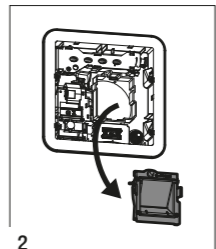

BXC_EG

Aereco Légtechnika Kft.
 1139 Budapest, Fáy u. 12/a. - Tel:
 + 36 1 214 44 21 - fax (+36 1)
 225 03 73 - e-mail:
 aereco@aereco.hu -
 www.aereco.hu

D7281_B_NOT_POS_BXE_G_AE_HU

Nyomás mérés

Légáramlás beállítása

Ø 100 mm		
Pozíció	Min Légáramlás (m³/h) @ 100 Pa	Max Légáramlás (m³/h) @ 100 Pa
0	12	80
1	18	90
2	24	100
3	30	110
4	36	120
5	42	130

Ø 125 mm		
Pozíció	Min Légáramlás (m³/h) @ 100 Pa	Max Légáramlás (m³/h) @ 100 Pa
0	12	70
1	18	80
2	24	90
3	30	100
4	36	110
5	42	120