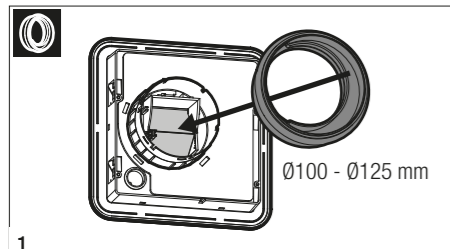

Ø 100 mm		
Pozíció	Min Légáramlás (m³/h) @ 100 Pa	Max Légáramlás (m³/h) @ 100 Pa
0	12	80
1	18	90
2	24	100
3	30	110
4	36	120
5	42	130

Ø 125 mm		
Pozíció	Min Légáramlás (m³/h) @ 100 Pa	Max Légáramlás (m³/h) @ 100 Pa
0	12	70
1	18	80
2	24	90
3	30	100
4	36	110
5	42	120

Ø 100 mm		
Pozíció	Min Légáramlás (m³/h) @ 100 Pa	Max Légáramlás (m³/h) @ 100 Pa
0	12	70
1	18	76
2	24	82
3	30	88
4	36	94
5	42	100

BXC_EG

12V AC SUPPLY 12V AC > 3V DC