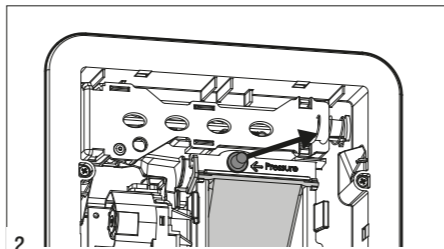

BXC_EG

Aereco Légtechnika Kft.
 1139 Budapest, Fáy u. 12/a. - Tel:
 + 36 1 214 44 21 - fax (+36 1)
 225 03 73 - e-mail:
 aereco@aereco.hu -
 www.aereco.hu

D7281_B_NOT_POS_BXE_G_AE_HU

Nyomás mérés

Légáramlás beállítása

Ø 100 mm		
Pozíció	Min Légáramlás (m³/h) @ 100 Pa	Max Légáramlás (m³/h) @ 100 Pa
0	12	80
1	18	90
2	24	100
3	30	110
4	36	120
5	42	130

Ø 125 mm		
Pozíció	Min Légáramlás (m³/h) @ 100 Pa	Max Légáramlás (m³/h) @ 100 Pa
0	12	70
1	18	80
2	24	90
3	30	100
4	36	110
5	42	120