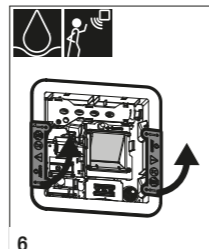

BXC_EG

Aereco Légtechnika Kft.
 1139 Budapest, Fáy u. 12/a. - Tel:
 + 36 1 214 44 21 - fax (+36 1)
 225 03 73 - e-mail:
 aereco@aereco.hu -
 www.aereco.hu

D7281_B_NOT_POS_BXE_G_AE_HU

Nyomás mérés

Légáramlás beállítása

Ø 100 mm		
Pozíció	Min Légáramlás (m³/h) @ 100 Pa	Max Légáramlás (m³/h) @ 100 Pa
0	12	80
1	18	90
2	24	100
3	30	110
4	36	120
5	42	130

Ø 125 mm		
Pozíció	Min Légáramlás (m³/h) @ 100 Pa	Max Légáramlás (m³/h) @ 100 Pa
0	12	70
1	18	80
2	24	90
3	30	100
4	36	110
5	42	120

Ø 100 mm		
Pozíció	Min Légáramlás (m³/h) @ 100 Pa	Max Légáramlás (m³/h) @ 100 Pa
0	12	70
1	18	76
2	24	82
3	30	88
4	36	94
5	42	100

BXC_EG

12V AC SUPPLY 12V AC > 3V DC