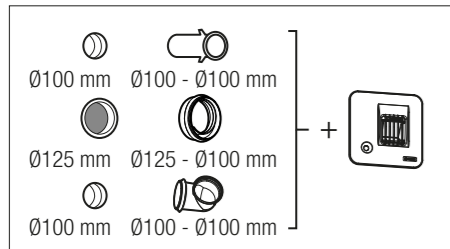

BXC_EG

Aereco Légtechnika Kft.
 1139 Budapest, Fáy u. 12/a. - Tel:
 + 36 1 214 44 21 - fax (+36 1)
 225 03 73 - e-mail:
 aereco@aereco.hu -
 www.aereco.hu

D7281_B_NOT_POS_BXE_G_AE_HU

Nyomás mérés

Légáramlás beállítása

Ø 100 mm		
Pozíció	Min Légáramlás (m³/h) @ 100 Pa	Max Légáramlás (m³/h) @ 100 Pa
0	12	80
1	18	90
2	24	100
3	30	110
4	36	120
5	42	130

Ø 125 mm		
Pozíció	Min Légáramlás (m³/h) @ 100 Pa	Max Légáramlás (m³/h) @ 100 Pa
0	12	70
1	18	80
2	24	90
3	30	100
4	36	110
5	42	120

Ø 100 mm		
Pozíció	Min Légáramlás (m³/h) @ 100 Pa	Max Légáramlás (m³/h) @ 100 Pa
0	12	70
1	18	76
2	24	82
3	30	88
4	36	94
5	42	100

BXC_EG

12V AC SUPPLY 12V AC > 3V DC