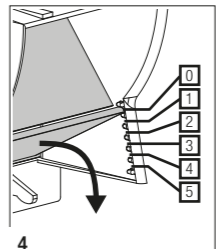

BXC_EG

Aereco Légtechnika Kft.
 1139 Budapest, Fáy u. 12/a. - Tel:
 + 36 1 214 44 21 - fax (+36 1)
 225 03 73 - e-mail:
 aereco@aereco.hu -
 www.aereco.hu

D7281_B_NOT_POS_BXE_G_AE_HU

Nyomás mérés

Légáramlás beállítása

Ø 100 mm		
Pozíció	Min Légáramlás (m³/h) @ 100 Pa	Max Légáramlás (m³/h) @ 100 Pa
0	12	80
1	18	90
2	24	100
3	30	110
4	36	120
5	42	130

Ø 125 mm		
Pozíció	Min Légáramlás (m³/h) @ 100 Pa	Max Légáramlás (m³/h) @ 100 Pa
0	12	70
1	18	80
2	24	90
3	30	100
4	36	110
5	42	120

Ø 100 mm		
Pozíció	Min Légáramlás (m³/h) @ 100 Pa	Max Légáramlás (m³/h) @ 100 Pa
0	12	70
1	18	76
2	24	82
3	30	88
4	36	94
5	42	100

BXC_EG

12V AC SUPPLY 12V AC > 3V DC