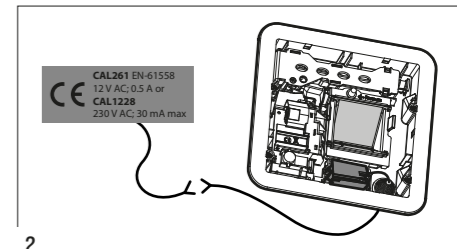

BXC_EG

Aereco Légtechnika Kft.
 1139 Budapest, Fáy u. 12/a. - Tel:
 + 36 1 214 44 21 - fax (+36 1)
 225 03 73 - e-mail:
 aereco@aereco.hu -
 www.aereco.hu

D7281_B_NOT_POS_BXE_G_AE_HU

Nyomás mérés

Légáramlás beállítása

Ø 100 mm		
Pozíció	Min Légáramlás (m³/h) @ 100 Pa	Max Légáramlás (m³/h) @ 100 Pa
0	12	80
1	18	90
2	24	100
3	30	110
4	36	120
5	42	130

Ø 125 mm		
Pozíció	Min Légáramlás (m³/h) @ 100 Pa	Max Légáramlás (m³/h) @ 100 Pa
0	12	70
1	18	80
2	24	90
3	30	100
4	36	110
5	42	120

Ø 100 mm		
Pozíció	Min Légáramlás (m³/h) @ 100 Pa	Max Légáramlás (m³/h) @ 100 Pa
0	12	70
1	18	76
2	24	82
3	30	88
4	36	94
5	42	100

BXC_EG

12V AC SUPPLY 12V AC > 3V DC