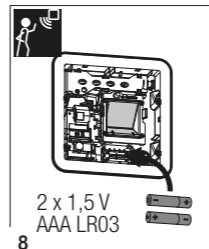

BXC_EG

Aereco Légtechnika Kft.
 1139 Budapest, Fáy u. 12/a. - Tel:
 + 36 1 214 44 21 - fax (+36 1)
 225 03 73 - e-mail:
 aereco@aereco.hu -
 www.aereco.hu

D7281_B_NOT_POS_BXE_G_AE_HU

Nyomás mérés

Légáramlás beállítása

Ø 100 mm		
Pozíció	Min Légáramlás (m³/h) @ 100 Pa	Max Légáramlás (m³/h) @ 100 Pa
0	12	80
1	18	90
2	24	100
3	30	110
4	36	120
5	42	130

Ø 125 mm		
Pozíció	Min Légáramlás (m³/h) @ 100 Pa	Max Légáramlás (m³/h) @ 100 Pa
0	12	70
1	18	80
2	24	90
3	30	100
4	36	110
5	42	120

Ø 100 mm		
Pozíció	Min Légáramlás (m³/h) @ 100 Pa	Max Légáramlás (m³/h) @ 100 Pa
0	12	70
1	18	76
2	24	82
3	30	88
4	36	94
5	42	100

BXC_EG

12V AC SUPPLY 12V AC > 3V DC