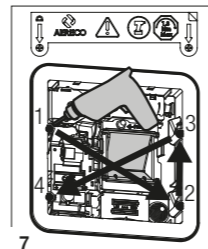

Ø 100 mm		
Pozíció	Min Légáramlás (m³/h) @ 100 Pa	Max Légáramlás (m³/h) @ 100 Pa
0	12	80
1	18	90
2	24	100
3	30	110
4	36	120
5	42	130

Ø 125 mm		
Pozíció	Min Légáramlás (m³/h) @ 100 Pa	Max Légáramlás (m³/h) @ 100 Pa
0	12	70
1	18	80
2	24	90
3	30	100
4	36	110
5	42	120

Ø 100 mm		
Pozíció	Min Légáramlás (m³/h) @ 100 Pa	Max Légáramlás (m³/h) @ 100 Pa
0	12	70
1	18	76
2	24	82
3	30	88
4	36	94
5	42	100

BXC_EG

12V AC SUPPLY 12V AC > 3V DC