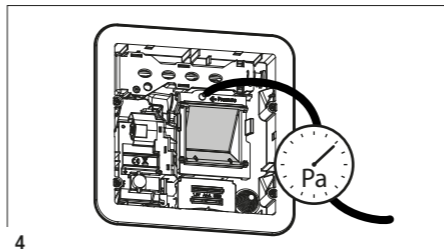

BXC_EG

Aereco Légtechnika Kft.
 1139 Budapest, Fáy u. 12/a. - Tel:
 + 36 1 214 44 21 - fax (+36 1)
 225 03 73 - e-mail:
 aereco@aereco.hu -
 www.aereco.hu

D7281_B_NOT_POS_BXE_G_AE_HU

Nyomás mérés

Légáramlás beállítása

Ø 100 mm		
Pozíció	Min Légáramlás (m³/h) @ 100 Pa	Max Légáramlás (m³/h) @ 100 Pa
0	12	80
1	18	90
2	24	100
3	30	110
4	36	120
5	42	130

Ø 125 mm		
Pozíció	Min Légáramlás (m³/h) @ 100 Pa	Max Légáramlás (m³/h) @ 100 Pa
0	12	70
1	18	80
2	24	90
3	30	100
4	36	110
5	42	120

Ø 100 mm		
Pozíció	Min Légáramlás (m³/h) @ 100 Pa	Max Légáramlás (m³/h) @ 100 Pa
0	12	70
1	18	76
2	24	82
3	30	88
4	36	94
5	42	100

BXC_EG

12V AC SUPPLY 12V AC > 3V DC