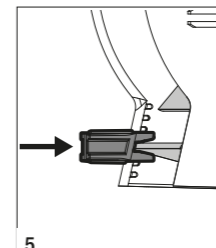

BXC_EG

Aereco Légtechnika Kft.
 1139 Budapest, Fáy u. 12/a. - Tel:
 + 36 1 214 44 21 - fax (+36 1)
 225 03 73 - e-mail:
 aereco@aereco.hu -
 www.aereco.hu

D7281_B_NOT_POS_BXE_G_AE_HU

Nyomás mérés

Légáramlás beállítása

Ø 100 mm		
Pozíció	Min Légáramlás (m³/h) @ 100 Pa	Max Légáramlás (m³/h) @ 100 Pa
0	12	80
1	18	90
2	24	100
3	30	110
4	36	120
5	42	130

Ø 125 mm		
Pozíció	Min Légáramlás (m³/h) @ 100 Pa	Max Légáramlás (m³/h) @ 100 Pa
0	12	70
1	18	80
2	24	90
3	30	100
4	36	110
5	42	120

Ø 100 mm		
Pozíció	Min Légáramlás (m³/h) @ 100 Pa	Max Légáramlás (m³/h) @ 100 Pa
0	12	70
1	18	76
2	24	82
3	30	88
4	36	94
5	42	100

BXC_EG

12V AC SUPPLY 12V AC > 3V DC