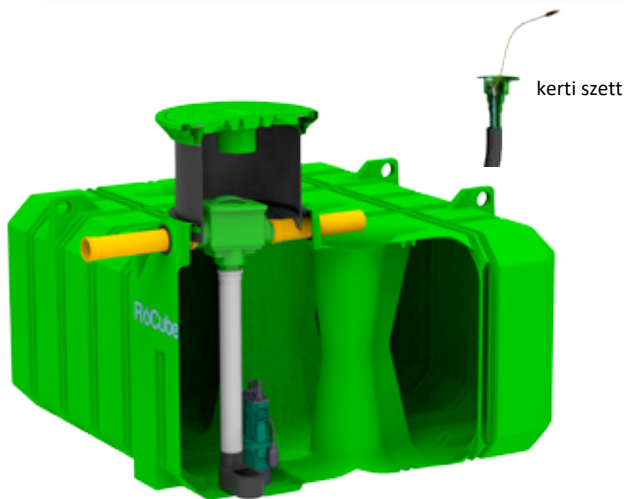

# RoCube VÍZGYŰJTŐ TARTÁLY

Intelligens ZÖLD gazdaságos megoldások  
a ROTO tól !

Térfogat [L]	Cikkszám	Méreték H x SZ x M [mm]	Búvónyílások [mm]	Tömeg [kg]
5.000	7100069440	2425 x 2150 x 1450 - 1850	Ø600	250
7.500	7100069450	3225 x 2150 x 1450 - 1940	2x Ø600	450
10.000	7100069460	4725 x 2150 x 1450 - 1940	2x Ø600	500
15.000	7100069430	6625 x 2150 x 1450 - 1940	2x Ø600	755

### Bivalyerős tartály!

A tartály elbír max 3.5 tonnás  
teherbírást tehermentesítő  
betonlemez telepítése  
nélkül !

homokágy

**MŰANYAG v VASFEDŐ**

**ÁLLÍTHATÓ NYAK**

- 100% VÍZZÁRÓ TÖMÍTÉSSEL
- állítható nyak
- kétféle magasság 500 mm, 800 mm

**FINI SZŰRŐ DN100 mm**

ESŐVÍZTISZÍTÁS FALEVELEKTŐL,  
SZENNYEZŐDÉSEKTŐL

**MÉLYEBB FENÉKLEMEZ  
KIALAKÍTÁS A SZIVATTYÚ SZÁMÁRA**

**ERŐS TARTÓOSZLOPOKKAL**

**KOCKA FORMA**

**120CM MAGAS,  
ALACSONY KIALAKÍTÁS,  
OLCSÓBB TELEPÍTÉS !**

**ALACSONY  
VÍZTÁROZÓ**  
120CM MAGAS  
MAGAS TALAJVÍZ  
ESETÉN IS KÖNNYEN  
TELEPÍTHETŐ  
MEGOLDÁS !

PA6 os zsanérokkal

kiegészítők	cikkszám
zsanéros fedő	7100520380
Állítható nyak mérete: Ø600 x 500	7100000010
Állítható nyak mérete: Ø600 x 800	7100000011
Beépített szűrő	7100062480
kerti szett	7100062660
gumiszimmering DN110	1280304
I ereszcatorna szűrő	7100520080
párhuzamos tartály összekötő elem PE 100	7100291400
tartályok sorok összekötő eleme PE 100	7100291420
vasfedő DN600	1280431
vízszintmérő- alap	7100065560
vízszintmérő -profi	7100063220
mechanikus gyergya vízszűrő	7100065490
UV szűrővel kiegészített mechanikus gyertyaszűrő	7100092810