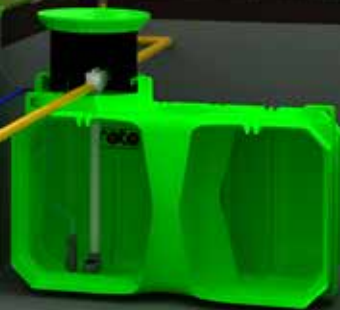

### Bivalyerős tartály!

A tartály elbír max 3.5 tonnás  
teherbírást tehermentesítő  
betonlemez telepítése  
nélkül !

homokágy

**MŰANYAG v VASFEDŐ**

**ÁLLÍTHATÓ NYAK**

- 100% VÍZZÁRÓ TÖMÍTÉSSEL
- állítható nyak
- kétféle magasság 500 mm, 800 mm

**FINI SZŰRŐ DN100 mm**

ESŐVÍZTISZÍTÁS FALEVELEKTŐL,  
SZENNYEZŐDÉSEKTŐL

**MÉLYEBB FENÉKLEMEZ  
KIALAKÍTÁS A SZIVATTYÚ SZÁMÁRA**

**ERŐS TARTÓOSZLOPOKKAL**

**KOCKA FORMA**

**120CM MAGAS,  
ALACSONY KIALAKÍTÁS,  
OLCSÓBB TELEPÍTÉS !**

**ALACSONY  
VÍZTÁROZÓ**  
120CM MAGAS  
MAGAS TALAJVÍZ  
ESETÉN IS KÖNNYEN  
TELEPÍTHETŐ  
MEGOLDÁS !

PA6 os zsanérokkal

kiegészítők	cikkszám
zsanéros fedő	7100520380
Állítható nyak mérete: Ø600 x 500	7100000010
Állítható nyak mérete: Ø600 x 800	7100000011
Beépített szűrő	7100062480
kerti szett	7100062660
gumiszimmering DN110	1280304
I ereszcatorna szűrő	7100520080
párhuzamos tartály összekötő elem PE 100	7100291400
tartályok sorok összekötő eleme PE 100	7100291420
vasfedő DN600	1280431
vízszintmérő- alap	7100065560
vízszintmérő -profi	7100063220
mechanikus gyergya vízszűrő	7100065490
UV szűrővel kiegészített mechanikus gyertyaszűrő	7100092810

#### Állítható nyak előnyei:

- 100% ban vízzáró csatlakozás
- 5 fokig állítható
- nyakmagasság könnyű állítása
- kiváló statika
- Polypropylen fedő is felszerelhető
- könnyen lehet csatlakozókat rászerezni
- sima nyakat könnyebb tisztítani