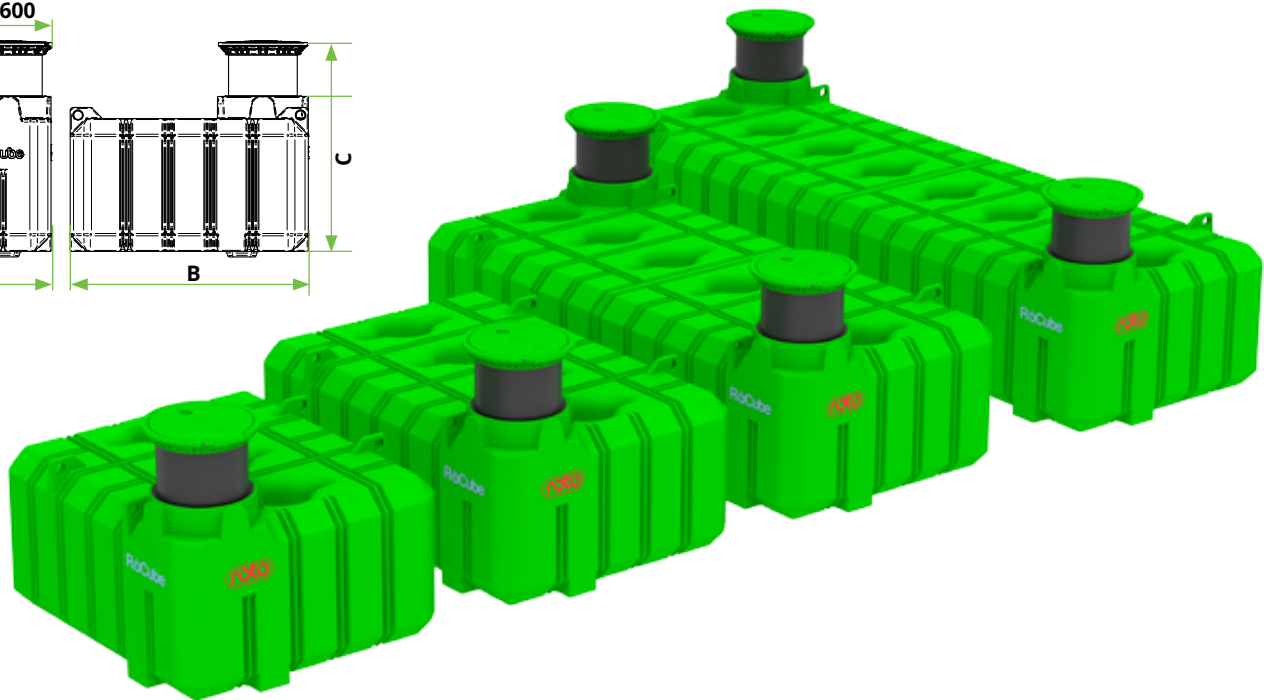

# RoCube VÍZGYŰJTŐ TARTÁLY

Intelligens ZÖLD gazdaságos megoldások  
a ROTO tól !

Térfogat [L]	Cikkszám	Méreték H x SZ x M [mm]	Búvónyílások [mm]	Tömeg [kg]
5.000	7100069440	2425 x 2150 x 1450 - 1850	Ø600	250
7.500	7100069450	3225 x 2150 x 1450 - 1940	2x Ø600	450
10.000	7100069460	4725 x 2150 x 1450 - 1940	2x Ø600	500
15.000	7100069430	6625 x 2150 x 1450 - 1940	2x Ø600	755

### Bivalyerős tartály!

A tartály elbír max 3.5 tonnás  
teherbírást tehermentesítő  
betonlemez telepítése  
nélkül !

homokágy

**MŰANYAG v VASFEDŐ**

**ÁLLÍTHATÓ NYAK**

- 100% VÍZZÁRÓ TÖMÍTÉSSEL
- állítható nyak
- kétféle magasság 500 mm, 800 mm

**FINI SZŰRŐ DN100 mm**

ESŐVÍZTISZÍTÁS FALEVELEKTŐL,  
SZENNYEZŐDÉSEKTŐL

**MÉLYEBB FENÉKLEMEZ  
KIALAKÍTÁS A SZIVATTYÚ SZÁMÁRA**

**ERŐS TARTÓOSZLOPOKKAL**

**KOCKA FORMA**

**120CM MAGAS,  
ALACSONY KIALAKÍTÁS,  
OLCSÓBB TELEPÍTÉS !**

**ALACSONY  
VÍZTÁROZÓ**  
120CM MAGAS  
MAGAS TALAJVÍZ  
ESETÉN IS KÖNNYEN  
TELEPÍTHETŐ  
MEGOLDÁS !

PA6 os zsanérokkal

kiegészítők	cikkszám
zsanéros fedő	7100520380
Állítható nyak mérete: Ø600 x 500	7100000010
Állítható nyak mérete: Ø600 x 800	7100000011
Beépített szűrő	7100062480
kerti szett	7100062660
gumiszimmering DN110	1280304
I ereszcatorna szűrő	7100520080
párhuzamos tartály összekötő elem PE 100	7100291400
tartályok sorok összekötő eleme PE 100	7100291420
vasfedő DN600	1280431
vízszintmérő- alap	7100065560
vízszintmérő -profi	7100063220
mechanikus gyergya vízszűrő	7100065490
UV szűrővel kiegészített mechanikus gyertyaszűrő	7100092810