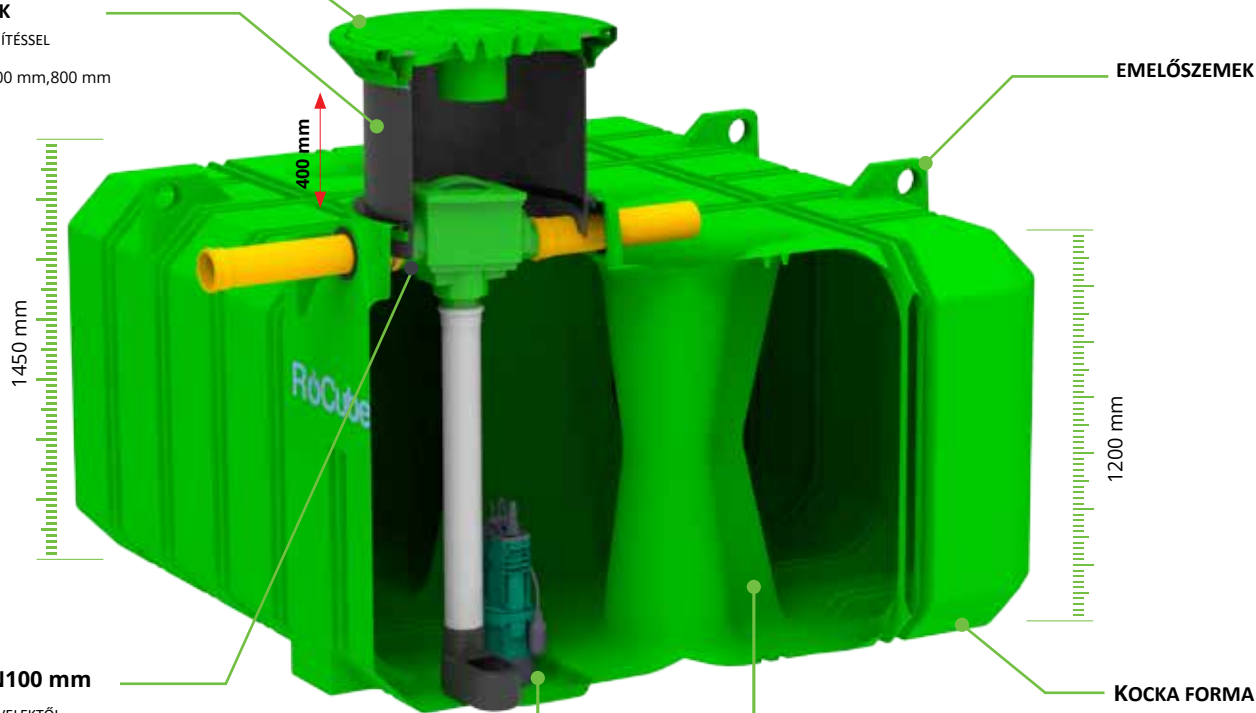

# RoCube VÍZGYŰJTŐ TARTÁLY

Intelligens ZÖLD gazdaságos megoldások  
a ROTO tól !

Térfogat [L]	Cikkszám	Méreték H x SZ x M [mm]	Búvónyílások [mm]	Tömeg [kg]
5.000	7100069440	2425 x 2150 x 1450 - 1850	Ø600	250
7.500	7100069450	3225 x 2150 x 1450 - 1940	2x Ø600	450
10.000	7100069460	4725 x 2150 x 1450 - 1940	2x Ø600	500
15.000	7100069430	6625 x 2150 x 1450 - 1940	2x Ø600	755

### Bivalyerős tartály!

A tartály elbír max 3.5 tonnás  
teherbírást tehermentesítő  
betonlemez telepítése  
nélkül !

homokágy

**MŰANYAG v VASFEDŐ**

**ÁLLÍTHATÓ NYAK**

- 100% VÍZZÁRÓ TÖMÍTÉSSEL
- állítható nyak
- kétféle magasság 500 mm, 800 mm

**FINI SZŰRŐ DN100 mm**

ESŐVÍZTISZÍTÁS FALEVELEKTŐL,  
SZENNYEZŐDÉSEKTŐL

**MÉLYEBB FENÉKLEMEZ  
KIALAKÍTÁS A SZIVATTYÚ SZÁMÁRA**

**ERŐS TARTÓOSZLOPOKKAL**

**KOCKA FORMA**

**120CM MAGAS,  
ALACSONY KIALAKÍTÁS,  
OLCSÓBB TELEPÍTÉS !**

**ALACSONY  
VÍZTÁROZÓ**  
120CM MAGAS  
MAGAS TALAJVÍZ  
ESETÉN IS KÖNNYEN  
TELEPÍTHETŐ  
MEGOLDÁS !

PA6 os zsanérokkal

kiegészítők	cikkszám
zsanéros fedő	7100520380
Állítható nyak mérete: Ø600 x 500	7100000010
Állítható nyak mérete: Ø600 x 800	7100000011
Beépített szűrő	7100062480
kerti szett	7100062660
gumiszimmering DN110	1280304
I ereszcatorna szűrő	7100520080
párhuzamos tartály összekötő elem PE 100	7100291400
tartályok sorok összekötő eleme PE 100	7100291420
vasfedő DN600	1280431
vízszintmérő- alap	7100065560
vízszintmérő -profi	7100063220
mechanikus gyergya vízszűrő	7100065490
UV szűrővel kiegészített mechanikus gyertyaszűrő	7100092810