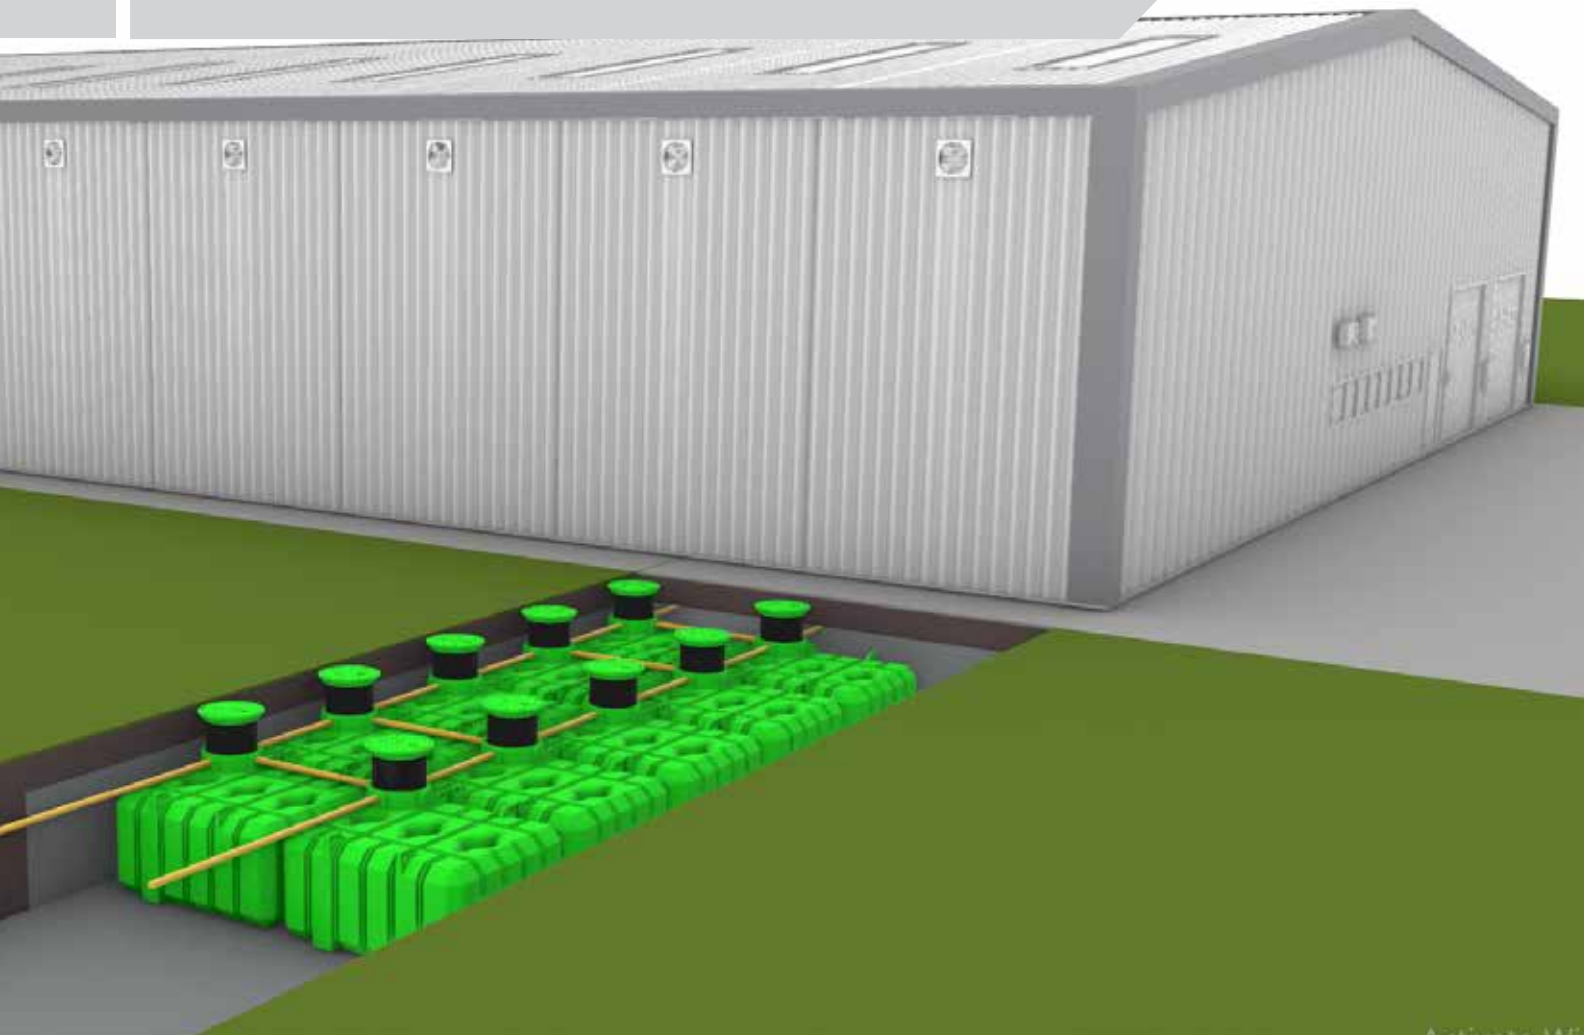

#### Állítható nyak előnyei:

- 100% ban vízzáró csatlakozás
- 5 fokig állítható
- nyakmagasság könnyű állítása
- kiváló statika
- Polypropylen fedő is felszerelhető
- könnyen lehet csatlakozókat rászerezni
- sima nyakat könnyebb tisztítani

Folyadék szállító tartályként is használható

7

**MEGOLDÁS  
PROJECTEK  
SZÁMÁRA**

u

12 TARTÁLY SZÁLLÍTÁSA KAMIONNAL  
HATÉKONY SZÁLLÍTÁSI KÖLTSÉG !

145 cm  
FURGONOS  
SZÁLLÍTÁSI  
LEHETŐSÉG

AJTÓN IS BEFÉR

UTÁNFUTÓVAL IS  
KÖNNYEN SZÁLLÍTHATÓ  
250KG/db