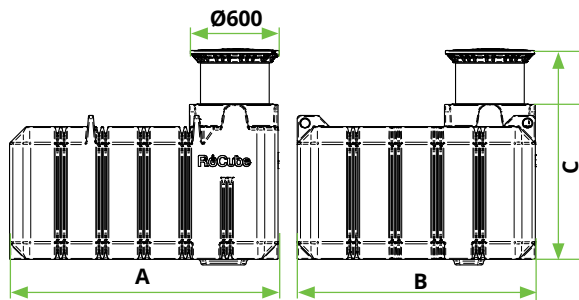

# RoCube VÍZGYŰJTŐ TARTÁLY

Intelligens ZÖLD gazdaságos megoldások  
a ROTO tól !

Térfogat [L]	Cikkszám	Méreték H x SZ x M [mm]	Búvónyílások [mm]	Tömeg [kg]
5.000	7100069440	2425 x 2150 x 1450 - 1850	Ø600	250
7.500	7100069450	3225 x 2150 x 1450 - 1940	2x Ø600	450
10.000	7100069460	4725 x 2150 x 1450 - 1940	2x Ø600	500
15.000	7100069430	6625 x 2150 x 1450 - 1940	2x Ø600	755

### Bivalyerős tartály!

A tartály elbír max 3.5 tonnás  
teherbírást tehermentesítő  
betonlemez telepítése  
nélkül !

homokágy

**MŰANYAG v VASFEDŐ**

**ÁLLÍTHATÓ NYAK**

- 100% VÍZZÁRÓ TÖMÍTÉSSEL
- állítható nyak
- kétféle magasság 500 mm, 800 mm

**FINI SZŰRŐ DN100 mm**

ESŐVÍZTISZÍTÁS FALEVELEKTŐL,  
SZENNYEZŐDÉSEKTŐL

**MÉLYEBB FENÉKLEMEZ  
KIALAKÍTÁS A SZIVATTYÚ SZÁMÁRA**

**ERŐS TARTÓOSZLOPOKKAL**

**KOCKA FORMA**

**120CM MAGAS,  
ALACSONY KIALAKÍTÁS,  
OLCSÓBB TELEPÍTÉS !**

**ALACSONY  
VÍZTÁROZÓ**  
120CM MAGAS  
MAGAS TALAJVÍZ  
ESETÉN IS KÖNNYEN  
TELEPÍTHETŐ  
MEGOLDÁS !

PA6 os zsanérokkal

kiegészítők	cikkszám
zsanéros fedő	7100520380
Állítható nyak mérete: Ø600 x 500	7100000010
Állítható nyak mérete: Ø600 x 800	7100000011
Beépített szűrő	7100062480
kerti szett	7100062660
gumiszimmering DN110	1280304
I ereszcatorna szűrő	7100520080
párhuzamos tartály összekötő elem PE 100	7100291400
tartályok sorok összekötő eleme PE 100	7100291420
vasfedő DN600	1280431
vízszintmérő- alap	7100065560
vízszintmérő -profi	7100063220
mechanikus gyergya vízszűrő	7100065490
UV szűrővel kiegészített mechanikus gyertyaszűrő	7100092810