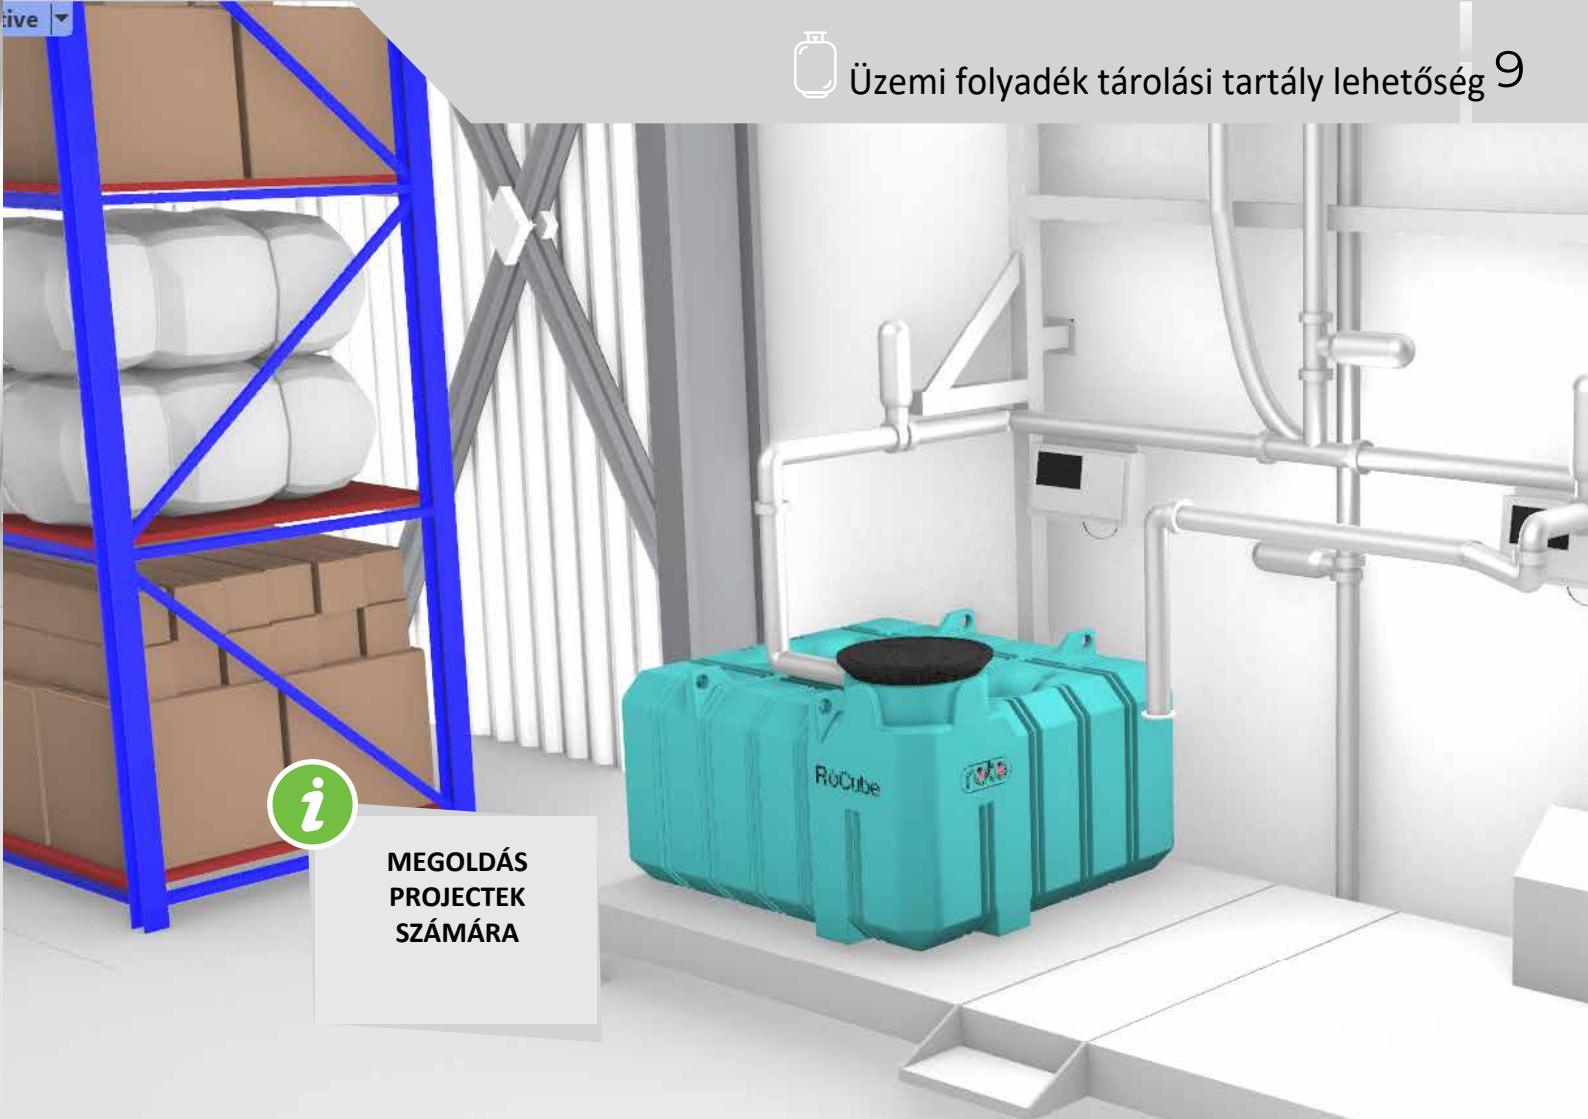

**MEGOLDÁS
PROJECTEK
SZÁMÁRA**